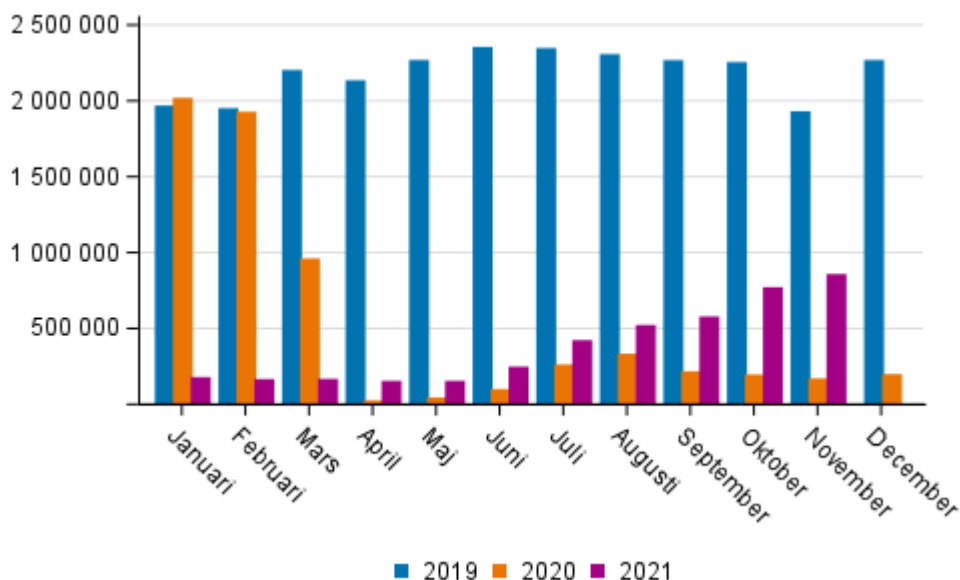

Luftfart

2021, november

Passagerarantalet på Finlands flygplatser fortsatte att öka i november 2021

Totalt 858 403 passagerare flög via Finlands flygplatser i november 2021. Detta var fem gånger så många som året innan, men ändå bara något under hälften av antalet passagerare i november 2019. Den exceptionellt stora relativa ökningen av antalet passagerare jämfört med året innan beror på att flygtrafiken rasade till följd av covid-19-pandemin med start våren 2020. På Helsingfors-Vanda flygplats uppgick antalet passagerare till 705 225 och på övriga inrikes flygplatser till totalt 153 178. Helsingfors-Vanda flygplats stod för 82 procent av det totala antalet passagerare på inrikes flygplatser.

Passagerarantalet på Finlands flygplatser efter månad 2019–2021